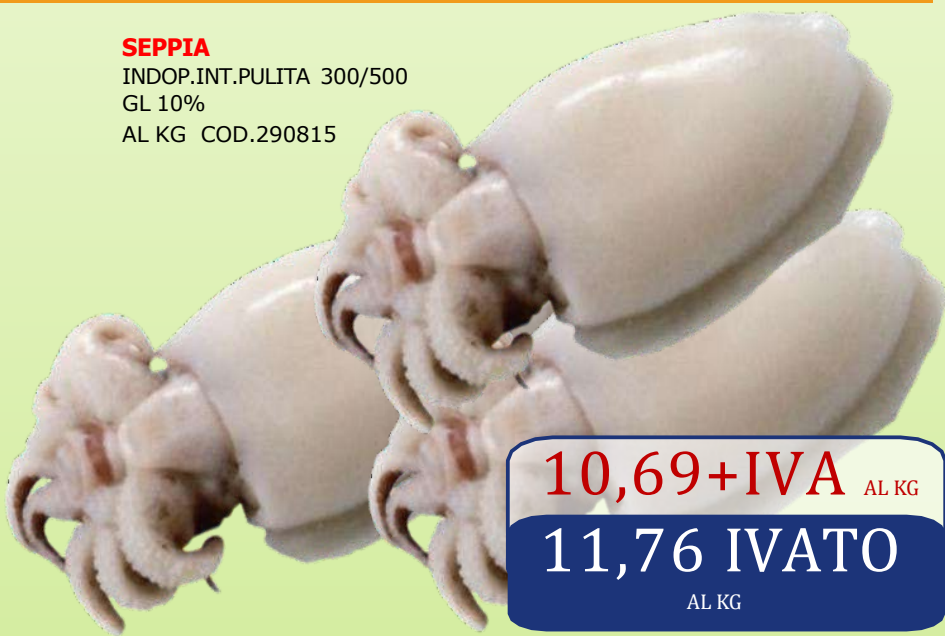

NUGGETS DI MERLUZZO
245 GR COD.164654

4,29+IVA

4,72 IVATO

TASMAN SEA

VONGOLE
CON GUSCIO
1 KG COD.158756

2,75+IVA

3,02 IVATO

SEPPIA

INDOP.INT.PULITA 300/500
GL 10%
AL KG COD.290815

10,69+IVA AL KG

11,76 IVATO

AL KG

POLPO

MAROCCO T5
IQF FUERTE
AL KG COD.4778

9,99+IVA AL KG

10,99 IVATO